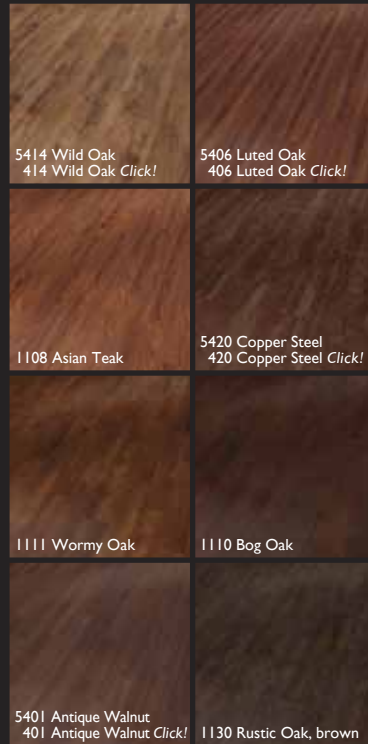

### Helle Böden

9607 Evergreen Oak Sand	9611 Arizona Oak Beige
-------------------------	------------------------

Braune Böden

Rote Böden

Dunkle Böden

Braune Böden

Rote Böden

Dunkle Böden

### Weiß-graue Böden

### Helle Böden

Braune Böden

Rote Böden

Dunkle Böden

Braune Böden

Rote Böden

Dunkle Böden