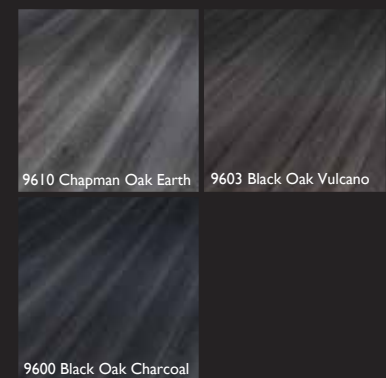

### Weiß-graue Böden

5417 Metalstone Day 417 Metal. Day Click!	5415 Travertine 415 Travertine Click!
5435 Lofty Oak 435 Lofty Oak Click!	5421 Bright Oak
5432 Nordic Oak 432 Nordic Oak Click!	5433 Cloudy Oak 433 Cloudy Oak Click!
5440 Glacier Stone	5418 Metalst. Night 418 Metalst. Night Click!
5434 Eclipse Oak 434 Eclipse Oak Click!	5426 Smoke Oak
5439 Shale Stone	5436/5437 Salt & Pepper 5436 Salt & Pepper Click!

### Helle Böden

5501 Creamy Maple	5413 Bleached Elm 413 Bleached Elm Click!
5402 Blond Maple 402 Blond Maple Click!	5500 Pure Beech
5427/5428 Marmor Oak 427 Marmor Oak Click!	5407 Blond Pinie 407 Blond Pinie Click!
5403 White Oak 403 White Oak Click!	5508 Champagne Oak
5411 Coffee Grey 411 Coffee Grey Click!	5441 Cool Beige Stone
5424 Imperial Oak	5425 African Grey Oak

### Weiß-graue Böden

9606 Evergreen Oak Pearl	9601 Chapman Oak Greige
--------------------------	----------------------------

### Helle Böden

9607 Evergreen Oak Sand	9611 Arizona Oak Beige
-------------------------	------------------------

Braune Böden

Rote Böden

Dunkle Böden

Braune Böden

Rote Böden

Dunkle Böden