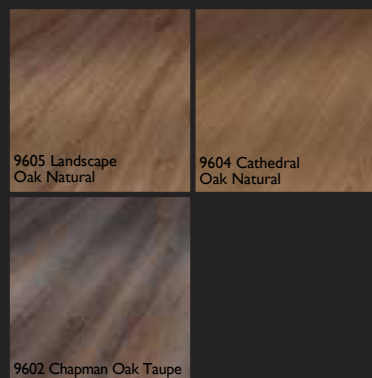

### Weiß-graue Böden

5417 Metalstone Day 417 Metal. Day Click!	5415 Travertine 415 Travertine Click!
5435 Lofty Oak 435 Lofty Oak Click!	5421 Bright Oak
5432 Nordic Oak 432 Nordic Oak Click!	5433 Cloudy Oak 433 Cloudy Oak Click!
5440 Glacier Stone	5418 Metalst. Night 418 Metalst. Night Click!
5434 Eclipse Oak 434 Eclipse Oak Click!	5426 Smoke Oak
5439 Shale Stone	5436/5437 Salt & Pepper 5436 Salt & Pepper Click!

### Helle Böden

5501 Creamy Maple	5413 Bleached Elm 413 Bleached Elm Click!
5402 Blond Maple 402 Blond Maple Click!	5500 Pure Beech
5427/5428 Marmor Oak 427 Marmor Oak Click!	5407 Blond Pinie 407 Blond Pinie Click!
5403 White Oak 403 White Oak Click!	5508 Champagne Oak
5411 Coffee Grey 411 Coffee Grey Click!	5441 Cool Beige Stone
5424 Imperial Oak	5425 African Grey Oak

### Weiß-graue Böden

9606 Evergreen Oak Pearl	9601 Chapman Oak Greige
--------------------------	----------------------------

### Helle Böden

9607 Evergreen Oak Sand	9611 Arizona Oak Beige
-------------------------	------------------------

Braune Böden

Rote Böden

Dunkle Böden

Braune Böden

Rote Böden

Dunkle Böden