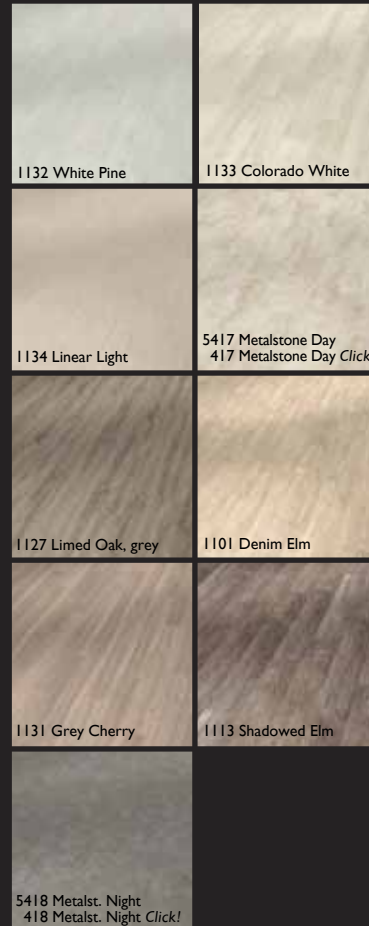

### Weiß-graue Böden

5417 Metalstone Day 417 Metal. Day Click!	5415 Travertine 415 Travertine Click!
5435 Lofty Oak 435 Lofty Oak Click!	5421 Bright Oak
5432 Nordic Oak 432 Nordic Oak Click!	5433 Cloudy Oak 433 Cloudy Oak Click!
5440 Glacier Stone	5418 Metalst. Night 418 Metalst. Night Click!
5434 Eclipse Oak 434 Eclipse Oak Click!	5426 Smoke Oak
5439 Shale Stone	5436/5437 Salt & Pepper 5436 Salt & Pepper Click!

### Weiß-graue Böden

9606 Evergreen Oak Pearl	9601 Chapman Oak Greige
--------------------------	----------------------------

### Helle Böden

9607 Evergreen Oak Sand	9611 Arizona Oak Beige
-------------------------	------------------------

Braune Böden

Rote Böden

Dunkle Böden

Braune Böden

Rote Böden

Dunkle Böden

### Weiß-graue Böden