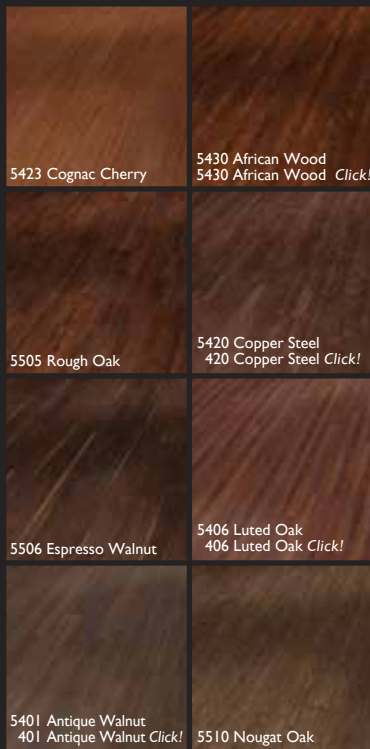

### Helle Böden

5501 Creamy Maple	5413 Bleached Elm 413 Bleached Elm Click!
5402 Blond Maple 402 Blond Maple Click!	5500 Pure Beech
5427/5428 Marmor Oak 427 Marmor Oak Click!	5407 Blond Pinie 407 Blond Pinie Click!
5403 White Oak 403 White Oak Click!	5508 Champagne Oak
5411 Coffee Grey 411 Coffee Grey Click!	5441 Cool Beige Stone
5424 Imperial Oak	5425 African Grey Oak

### Weiß-graue Böden

9606 Evergreen Oak Pearl	9601 Chapman Oak Greige
--------------------------	----------------------------

### Helle Böden

9607 Evergreen Oak Sand	9611 Arizona Oak Beige
-------------------------	------------------------

Braune Böden

Rote Böden

Dunkle Böden

Braune Böden

Rote Böden

Dunkle Böden